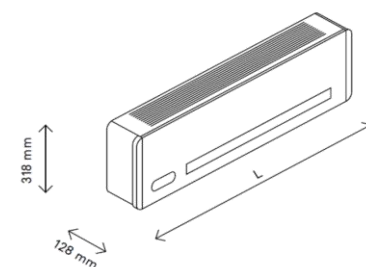

високо стенен монтаж

нисък монтаж

управления

TouchScreen вграден

TouchScreen за стенен монтаж

Дистанционно управление

Ethernet

три типоразмера

SLW
400

L
< 902 >

SLW
600

L
< 1102 >

SLW
800

L
< 1302 >

ECA649II
ECB649II

B3V152II

B3V151II

МОДЕЛ	SLW 400	SLW 600	SLW 800
Код артикул	FAWS04DC11I-0Q00	FAWS06DC11I-0Q00	FAWS08DC11I-0Q00
Цена без ДДС	794,18	882,43	983,27
Цена с ДДС	953,02	1058,91	1179,93

МОДЕЛ	Мярка	SLW 400	SLW 600	SLW 800
Пълна охлаждаемостна мощност	kW	1,14	1,62	2,34
Чувствителна охлаждаемостна мощност	kW	0,84	1,40	2,10
Максимална отоплителна мощност (50°C)	kW	1,61	2,35	3,25
Максимално работно налягане	bar	10	10	10
Хидравлично съпротивление	kPa	13,0	4,7	4,5
Присъединителни размери		3/4"	3/4"	3/4"
Въздушен дебит макс – мин	m ³ /h	320 – 140	430 – 230	540 – 310
Максимална консумация	W	17,6	19,8	26,5
Ниво на звуково налягане макс – мин	dB(A)	39,7 – 24,9	42,4 – 25,2	42,6 – 25,8
Дължина	mm	902	1102	1302
Височина	mm		318	
Дълбочина	mm		128	
Тегло	Kg	14	16	19