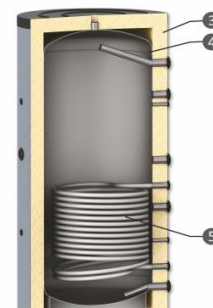

Описание	М-ст kW	Цена без ДДС	Цена с ДДС
Котел на твърдо гориво BURNiT WB 25 + буферен съд PR 500 + пелетна горелка PELL ECO 35 + присъединителен комплект + бункер FH-300 + подарък врата за пелетна горелка	25	3325	3990
Котел на твърдо гориво BURNiT WB 40 + буферен съд PR 500 + пелетна горелка PELL ECO 35 + присъединителен комплект + бункер FH-300 + подарък врата за пелетна горелка	35	3742	4490
Котел на твърдо гориво BURNiT WB 50 + буферен съд PR 500 + пелетна горелка PELL ECO 55 + присъединителен комплект + бункер FH-300 + подарък врата за пелетна горелка	50	5167	6200

Характеристика на пелетна горелка PELL ECO 35 kW:

- Температурен датчик следи температурата в котела.
- Температурен датчик следи температурата в бойлера.
- Два температурни датчика следят температурата в буфера.
- Възможност за управление на коминен вентилатор.
- Фото датчик - следи силата на пламъка на горелката
- Сух безконтактен нагревател, осигуряващ запалването на горивото.
- Подвижна скара за удобно почистване на горелката.
- Степенно регулиращ напорен вентилатор (0% до 100%).
- Захранващата тръба може да се върти на 360°, така че да е в удобна позиция за подвързване към шнека на бункера.